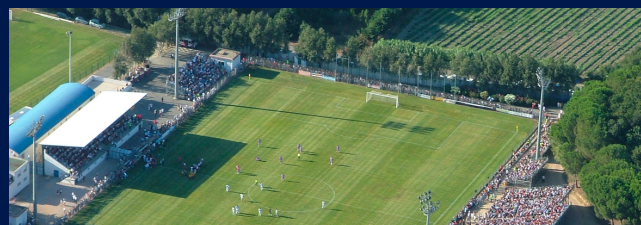

# SECTION SPORTIVE LYCÉE

**TEST D'ENTRÉE EN SECTION SPORTIVE LABELISÉE DU CANET RFC  
RÉSERVÉ AUX GARÇONS ET FILLES NÉS ENTRE 2005 ET 2007**

**INTÉGREZ LE LYCÉE ROSA LUXEMBURG  
DE CANET-EN-ROUSSILLON**